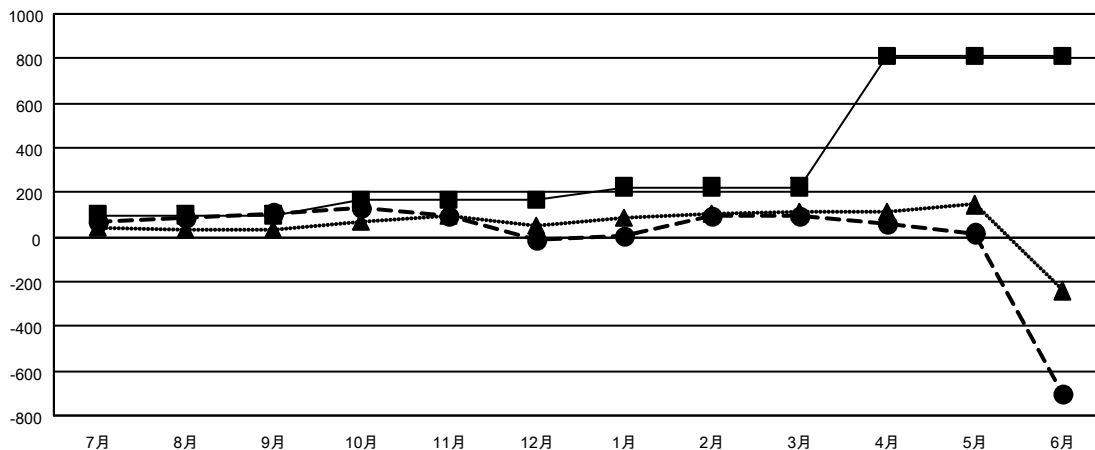

GAT MONTHLY MEMBERSHIP PROGRESS REPORT

Results as of: 6/30/2023

Multiple District 330

LOCATION: JAPAN

クラブ			
結果：2022-2023			
四半期	新クラブ目標	新クラブ	解散クラブ
7月/8月/9月	0	0	1
10月/11月/12月	1	0	3
1月/2月/3月	2	1	2
4月/5月/6月	5	1	13

名			
結果：2022-2023			
四半期	会員純増目標	会員増強実績	退会者(転籍を含む)実際
7月/8月/9月	100	305	170
10月/11月/12月	65	133	237
1月/2月/3月	60	256	116
4月/5月/6月	585	196	938

新クラブ目標及び実績累計

会員目標及び実績累計

解散クラブ: 19	243 CLUBS OF 412 一名以上の新会 員を登録	男女別	
退会者		男性	8,032 (77.66%)
物故会員 107	会員累計データを見るには、 ここをクリック	女性	2,311 (22.34%)
クラブ解散 91		NON BINARY	0 (0.00%)
その他 1,263		PREFER NOT TO ANSWER	0 (0.00%)
合計 1,461		世帯主/家族会員合計	2,844
		国際会費半額の家族会員	1,688