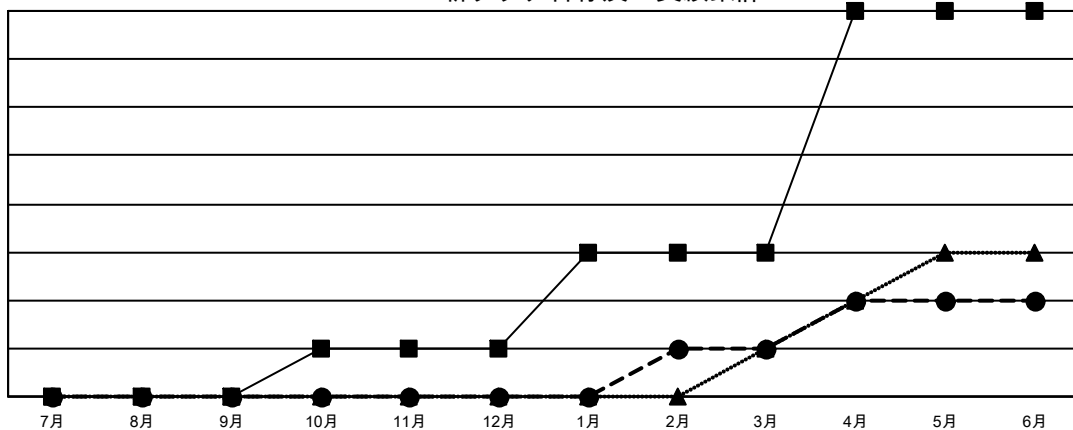

GAT MONTHLY MEMBERSHIP PROGRESS REPORT

Results as of: 6/30/2023

Multiple District 330

LOCATION: JAPAN

クラブ			
結果：2022-2023			
四半期	新クラブ目標	新クラブ	解散クラブ
7月/8月/9月	0	0	1
10月/11月/12月	1	0	3
1月/2月/3月	2	1	2
4月/5月/6月	5	1	13

名			
結果：2022-2023			
四半期	会員純増目標	会員増強実績	退会者(転籍を含む)実際
7月/8月/9月	100	305	170
10月/11月/12月	65	133	237
1月/2月/3月	60	256	116
4月/5月/6月	585	196	938

新クラブ目標及び実績累計

会員目標及び実績累計

解散クラブ: 19	243 CLUBS OF 412 一名以上の新会 員を登録	男女別	
退会者		男性	8,032 (77.66%)
物故会員 107	会員累計データを見るには、 ここをクリック	女性	2,311 (22.34%)
クラブ解散 91		NON BINARY	0 (0.00%)
その他 1,263		PREFER NOT TO ANSWER	0 (0.00%)
合計 1,461		世帯主/家族会員合計	2,844
		国際会費半額の家族会員	1,688